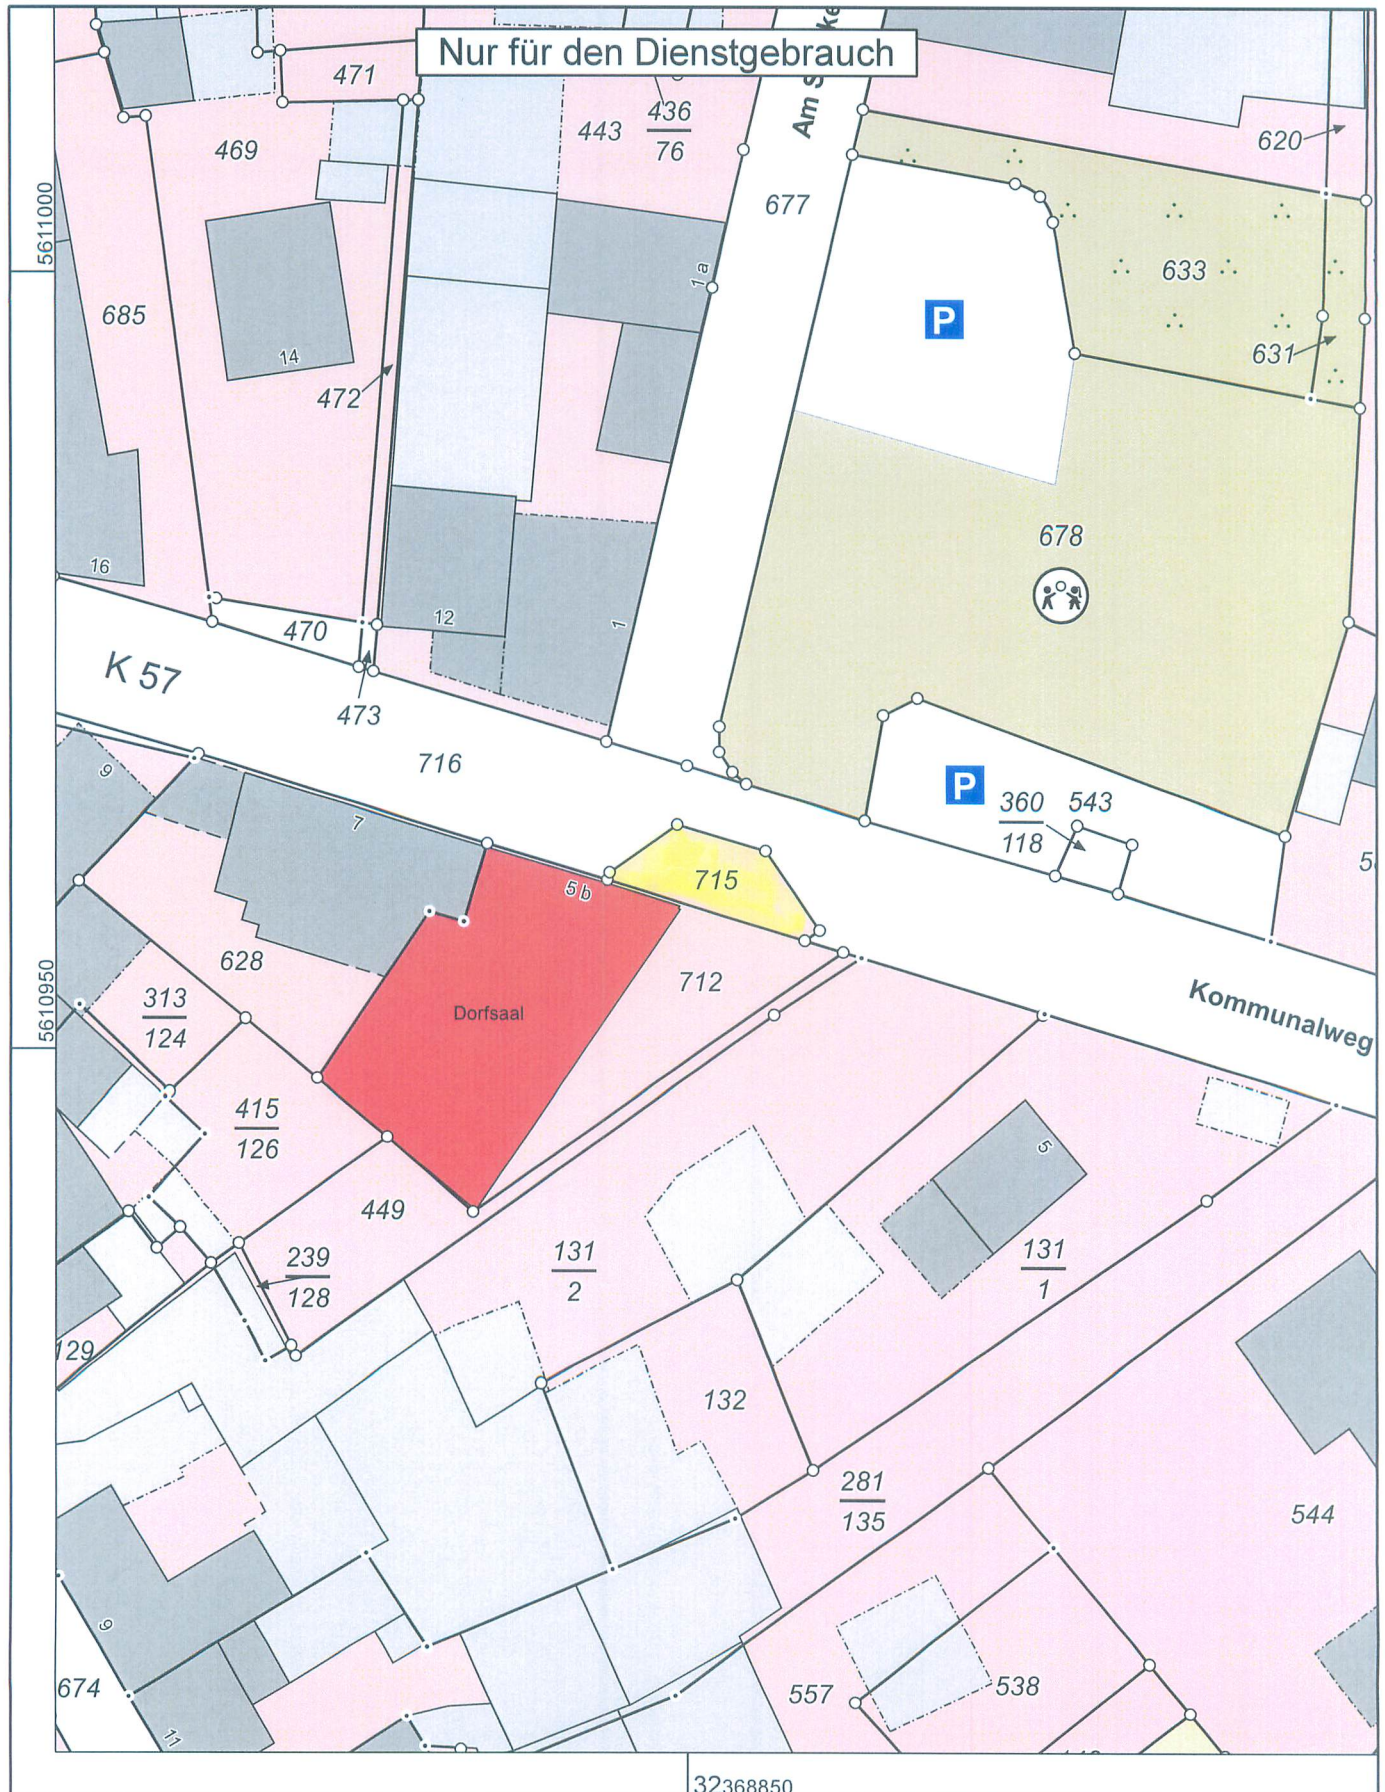

Rhein-Sieg-Kreis Katasteramt

Kaiser-Wilhelm-Platz 1
53721 Siegburg

Auszug aus dem Liegenschaftskataster

Flurkarte NRW 1:500

Flurstück: 715
Flur: 6
Gemarkung: Gimmersdorf
Kommunalweg 5 b, Wachtberg

Erstellt: 30.01.2023
Zeichen:

Maßstab 1 : 500

Gefertigt im Auftrag des Rhein-Sieg-Kreises durch: Gemeinde Wachtberg - Intern, Rathausstraße 34, 53343 Wachtberg

Die Nutzung dieses Auszuges ist im Rahmen des § 11 (1) DVOzVermKatG NRW zulässig. Zuwiderhandlungen werden nach § 27 VermKatG NRW verfolgt.